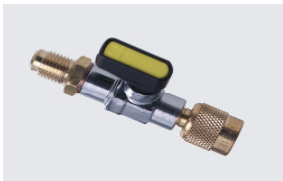

Kugelventile zu Füllschläuchen für Anwendungen mit R410A

Bezeichnung		Best-Nr.
CA-1/2"-20UNF-B	Kugelventil aussen und innen 1/2"-20UNF, mit Ventildrucker, blau	4661121
CA-1/2"-20UNF-R	Kugelventil aussen und innen 1/2"-20UNF, mit Ventildrucker, rot	4661139
CA-1/2"-20UNF-Y	Kugelventil aussen und innen 1/2"-20UNF, mit Ventildrucker, gelb	4661147

Bezeichnung		Best-Nr.
CA-1/4"SAE-1/2"-20UNF-B	Kugelventil aussen 1/4" SAE und innen 1/2"-20UNF, mit Ventildrucker, blau	4661156
CA-1/4"SAE-1/2"-20UNF-R	Kugelventil aussen 1/4" SAE und innen 1/2"-20UNF, mit Ventildrucker, rot	4661164
CA-1/4"SAE-1/2"-20UNF-Y	Kugelventil aussen 1/4" SAE und innen 1/2"-20UNF, mit Ventildrucker, gelb	4661172